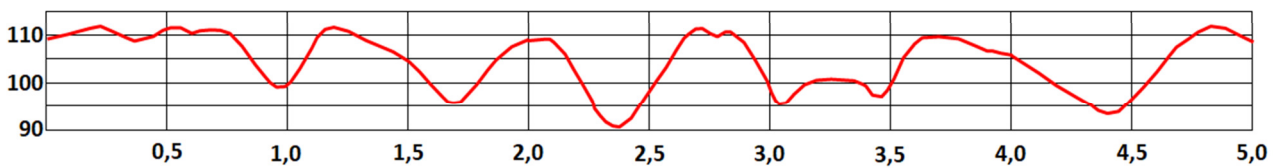

5 km

5,0km

TC	99m
HD	23m
MC	22m